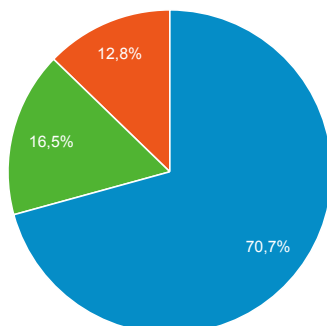

Visite per Tipo di traffico

■ organic ■ direct ■ Altro

Visualizzazioni di pagina uniche e Tempo medio sulla pagina per ...

Pagina	Visualizzazioni di pagina uniche	Tempo medio sulla pagina
/default.asp	9.658	00:01:01
/pubblicazioni/news/news_dettagli_o.asp?ID_M=112&ID=16694	1.811	00:02:27
/pubblicazioni/uffici_sedi/uffici_Elenco.asp?ID_M=14	1.583	00:00:32
/pubblicazioni/Procedimenti/Procedimenti_Elenco.asp?ID_M=21	565	00:00:59
/pubblicazioni/medici_di_base/medici_di_base_Elenco.asp?ID_M=203	560	00:05:45