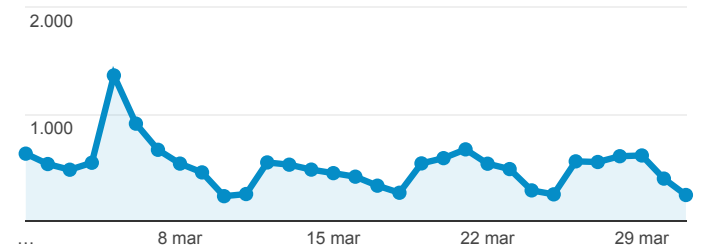

Dati Monitoraggio - Comune di Limbiate

1 mar 2018 - 31 mar 2018

Tutti gli utenti
100,00% Sessioni

Visite

18.535

% del totale: 100,00% (18.535)

Visitatori unici

11.548

% del totale: 100,00% (11.548)

Visite

● Sessioni

Visitatori unici

● Utenti

Visualizzazioni di pagina

63.322

% del totale: 100,00% (63.322)

% nuove visite

47,76%

Media per vista: 47,76% (0,00%)

Pagine/visita

3,42

Media per vista: 3,42 (0,00%)

Visite per Browser

■ Chrome ■ Safari ■ Internet Explorer ■ Firefox ■ Altro

Visite per Tipo di traffico

■ organic ■ direct ■ Altro

Visualizzazioni di pagina uniche e Tempo medio sulla pagina per ...

Pagina	Visualizzazioni di pagina uniche	Tempo medio sulla pagina
/default.asp	9.658	00:01:01
/pubblicazioni/news/news_dettagli_o.asp?ID_M=112&ID=16694	1.811	00:02:27
/pubblicazioni/uffici_sedi/uffici_Elenco.asp?ID_M=14	1.583	00:00:32
/pubblicazioni/Procedimenti/Procedimenti_Elenco.asp?ID_M=21	565	00:00:59
/pubblicazioni/medici_di_base/medici_di_base_Elenco.asp?ID_M=203	560	00:05:45