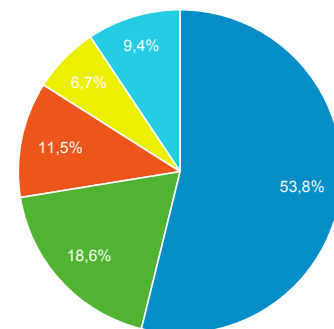

% del totale: 100,00% (11.548)

Visite

● Sessioni

Visitatori unici

● Utenti

Visualizzazioni di pagina

63.322

% del totale: 100,00% (63.322)

% nuove visite

47,76%

Media per vista: 47,76% (0,00%)

Pagine/visita

3,42

Media per vista: 3,42 (0,00%)

Visite per Browser

■ Chrome ■ Safari ■ Internet Explorer ■ Firefox ■ Altro