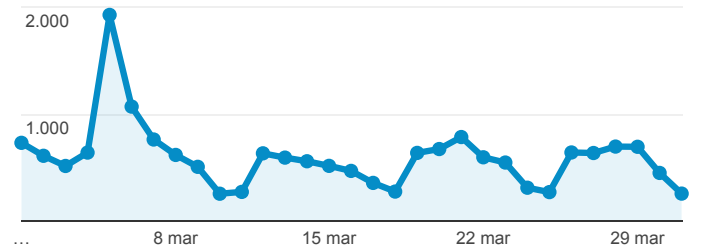

Dati Monitoraggio - Comune di Limbiate

1 mar 2018 - 31 mar 2018

Tutti gli utenti
100,00% Sessioni

Visite

18.535

% del totale: 100,00% (18.535)

Visitatori unici

11.548

% del totale: 100,00% (11.548)

Visite

● Sessioni

Visitatori unici

● Utenti

Visualizzazioni di pagina

63.322

% del totale: 100,00% (63.322)

% nuove visite

47,76%

Media per vista: 47,76% (0,00%)

Pagine/visita

3,42

Media per vista: 3,42 (0,00%)

Visite per Browser

■ Chrome ■ Safari ■ Internet Explorer ■ Firefox ■ Altro

Visite per Tipo di traffico

■ organic ■ direct ■ Altro

Visualizzazioni di pagina uniche e Tempo medio sulla pagina per ...

Pagina	Visualizzazioni di pagina uniche	Tempo medio sulla pagina
/default.asp	9.658	00:01:01
/pubblicazioni/news/news_dettagli_o.asp?ID_M=112&ID=16694	1.811	00:02:27
/pubblicazioni/uffici_sedi/uffici_Elenco.asp?ID_M=14	1.583	00:00:32
/pubblicazioni/Procedimenti/Procedimenti_Elenco.asp?ID_M=21	565	00:00:59
/pubblicazioni/medici_di_base/medici_di_base_Elenco.asp?ID_M=203	560	00:05:45